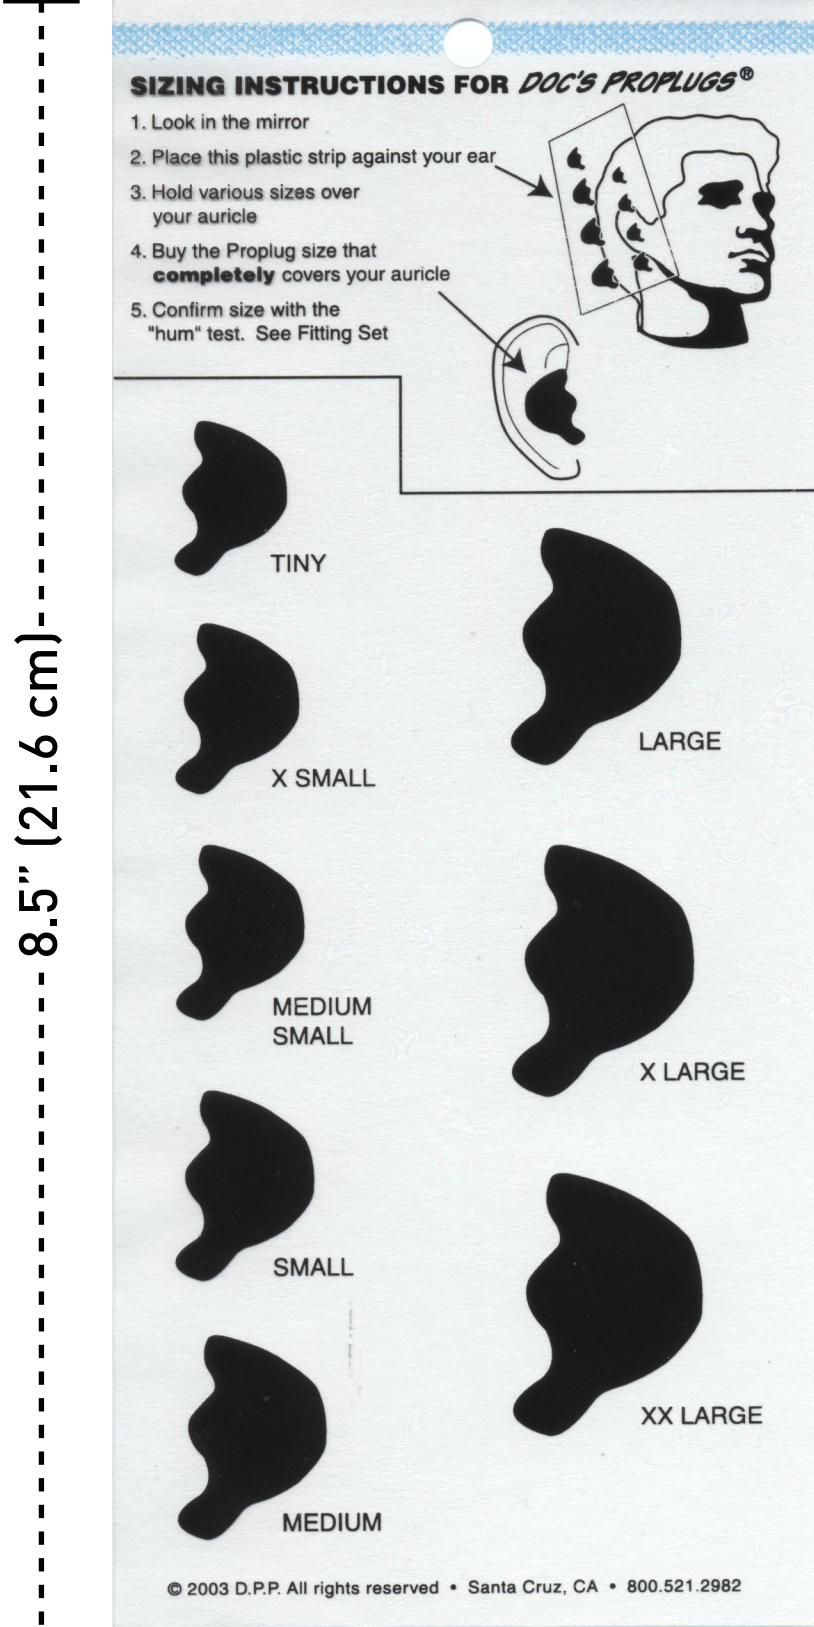

DOC'S PROPLUGS İÇİN ŞEFFAF BOYUT TABLOSU

|----- 3.75" (9.5 cm)-----|

Bunu 8,5"(21,59 cm) x 11"(27,94 cm) kağıt veya asetat yaprağına yazdırın.

Ölçeklendirmeyin.

Yazdırmadan önce Sayfa Ölçeklendirme: Yok'u seçin. Yazdırılabilir Alana Küçültmeyin.

Doğru yazdırıldığından emin olmak için yanları ölçün.

Doğru kulağa karşı kağıdı tutmak için birisinin size yardım etmesini sağlayın. Bu size hangi boyutta sipariş vereceğiniz konusunda daha iyi bir fikir verecektir.